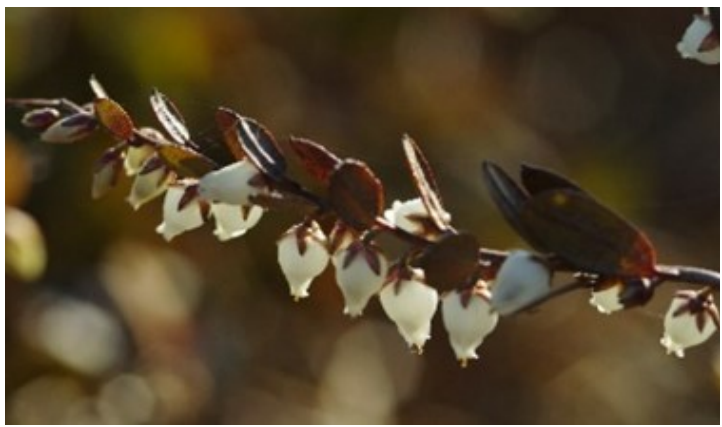

サロベツ湿原センター木道
花情報 令和5年5月12日

エゾノリュウキンカ

ヒメイチゲ

オオバナノエンレイソウ

タテヤマリンドウ

ヤチツツジ

ミズバショウ

△咲き始め ○開花 ◎見ごろ ▼咲き終わり