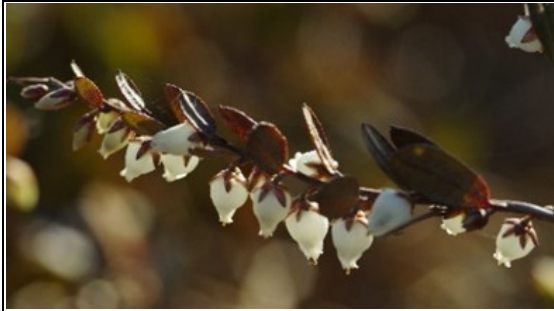

サロベツ湿原センター木道  
開花情報 令和5年4月30日

ミズバショウ

エゾノリュウキンカ

ヤチツツジ

ヒメイチゲ

ヤチヤナギ (雄花)

ヤチヤナギ (雌花)

△咲き始め ○開花 ◎見ごろ ▼咲き終わり