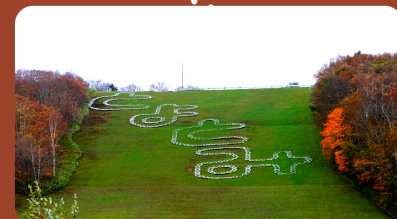

自然ガイドと行く!

秋の豊富自然公園散策ツアー

10/14 (木) 9:00~11:45

開催内容

- 行程： 9:00~09:15 豊富自然公園駐車場 集合・受付
  ~ 自然公園紅葉散策（お菓子・飲み物付）
  ~ 自然公園駐車場 解散11:45
- 対象： 自然公園の山頂まで登れる方
- 参加費： 大人1,000円（中学生以上）、小学生以下500円
- 申込期限：~~10/12(火) 17時まで~~⇒10/13(水) 15時までに延長します。
- 予備日： 雨天延期、予備日10/19(火)
- 持ち物： 気温が低い場合に備えフリースやダウン等の防寒着、飲み物
- 交通機関： 沿岸バス（一般乗合バス）時刻

豊富温泉ふれあいセンター前発08:53 - 豊富高校前着09:00
豊富高校前発11:54 - 豊富温泉ふれあいセンター前着12:01

山頂はこちら

集合場所

集合：豊富自然公園駐車場
住所：豊富町東豊富

当日は現地集合となります。

ご不明な場合は、お気軽にお問い合わせください。

感染予防に対するお願い

- ・新型コロナウイルス感染症対策のため、咳や熱などの体調不良の方はご参加をお控えください
- ・マスク着用、受付時の検温・アルコール消毒にご協力ください

[お申込み・お問い合わせ] 認定NPO法人サロベツ・エコ・ネットワーク

TEL/FAX：0162-82-3950 Eメール：info@sarobetsu.or.jp

本ツアーは、令和3年度豊富温泉活性化協議会「令和3年度元気な湯治プロジェクト」事業の一環で実施いたします。