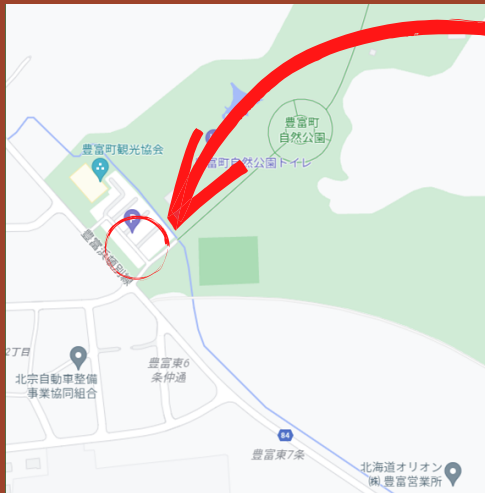

豊富温泉ふれあいセンター前発08:53 - 豊富高校前着09:00
豊富高校前発11:54 - 豊富温泉ふれあいセンター前着12:01

山頂はこちら

集合場所

集合：豊富自然公園駐車場
住所：豊富町東豊富

当日は現地集合となります。

ご不明な場合は、お気軽にお問い合わせください。

感染予防に対するお願い

- ・新型コロナウイルス感染症対策のため、咳や熱などの体調不良の方はご参加をお控えください
- ・マスク着用、受付時の検温・アルコール消毒にご協力ください